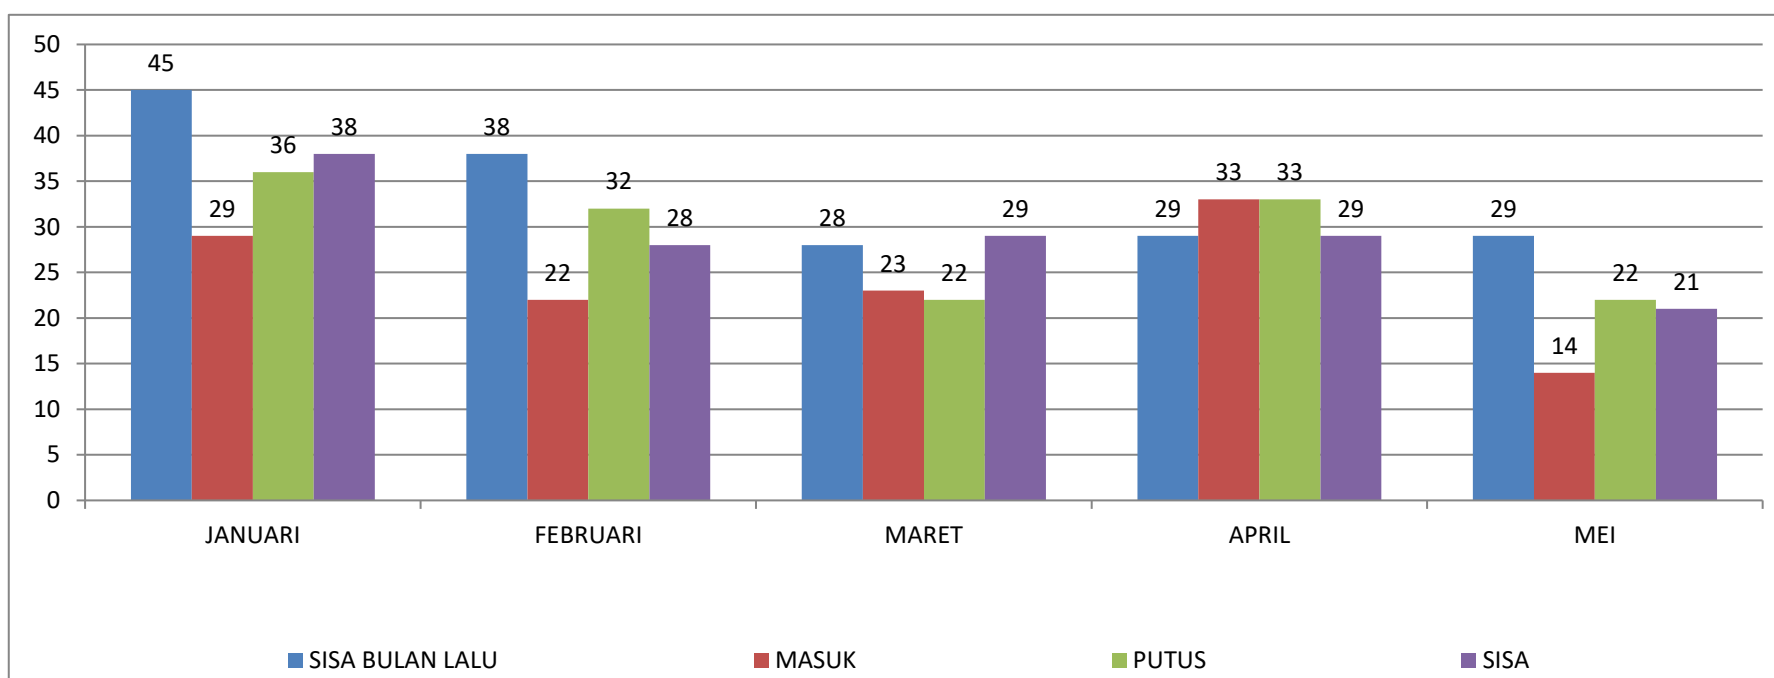

**STATISTIK PERKARA PIDANA
PENGADILAN TINGGI DKI JAKARTA
TAHUN 2021**

| NO | BULAN | SISA BULAN LALU | PERKARA MASUK | PERKARA PUTUS | SISA AKHIR BULAN |
|--------|-----------|-----------------|---------------|---------------|------------------|
| 1 | 2 | 3 | 4 | 5 | 6 |
| 1. | JANUARI | 45 | 29 | 36 | 38 |
| 2. | FEBRUARI | 38 | 22 | 32 | 28 |
| 3. | MARET | 28 | 23 | 22 | 29 |
| 4. | APRIL | 29 | 33 | 33 | 29 |
| 5. | MEI | 29 | 14 | 22 | 21 |
| 6. | JUNI | | | | |
| 7. | JULI | | | | |
| 8. | AGUSTUS | | | | |
| 9. | SEPTEMBER | | | | |
| 10. | OKTOBER | | | | |
| 11. | NOVEMBER | | | | |
| 12. | DESEMBER | | | | |
| JUMLAH | | | | | |